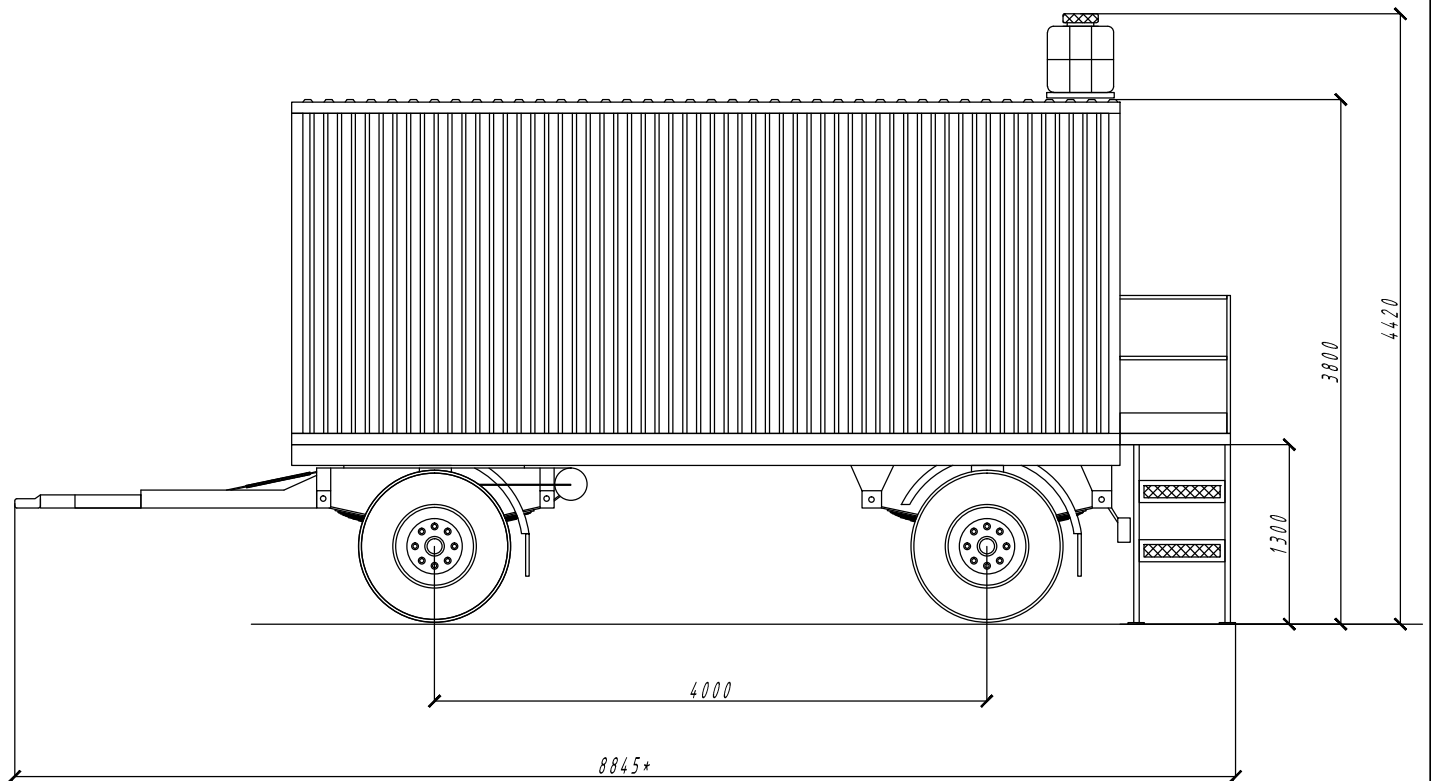

Специфікація.

- 1 - ліжка 2-х ярусне 700x2000 - 4 шт.
- 2 - шафа для одягу 600x570x1900- 1 шт.
- 3 - піддон душовий з шторкою 900x900 - 1 шт.
- 4 - бак для води 200 л - 1 шт.
- 5 - вішак - 2 шт.
- 6 - стіл 500x1000x750 - 1 шт.
- 7 - світильник круглий НПП-1101, 100 Вт - 2 шт.
- 8 - світильник "Овал" - 2 шт.
- 9 - розетка - 3 шт.
- 10 - розподільчий щит з ПЗВ та автоматами - 1 шт.

						<i>ТОВ "Удаї"</i>		
						Фасад вагон побутового (з ходовою частиною) розміром 2,5x6,0x3,8 м		
<i>Зм</i>	<i>Кіл</i>	<i>Арк</i>	<i>Нобк</i>	<i>Підпис</i>	<i>Дата</i>	<i>Сталія</i>	<i>Аркш</i>	<i>Аркшв</i>
<i>Розробив</i>	<i>Михаленко</i>	<i>М.М.</i>				<i>Р</i>	<i>1</i>	<i>1</i>
<i>Перевірив</i>	<i>Медвідь</i>	<i>О.І.</i>						
<i>Нконтрөл</i>								
<i>Т.контрөл</i>						<i>ТОВ "Удаї"</i>		
<i>Затвердив</i>	<i>Михаленко</i>	<i>М.М.</i>						